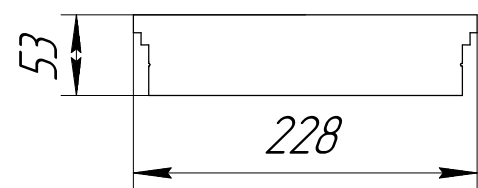

Изм.	Лист	№ докум.	Подп.	Дата
Разраб.				09.06.23
Проб.				
Т.контр.				
Н.контр.				
Утв.				

Мангал Master Plus M23

Сборка

Лит.	Масса	Масштаб
	18,3	1:1
Лист 1	Листов 3	

Основание - 2мм - 1шт

Ножка 1 - 2мм - 2шт

Ножка 2 - 2мм - 2шт

Уголок полки 2 - 2мм - 2шт

Уголок полки 1 - 2мм - 2шт

Уголок - 2мм - 2шт

Столик - 1,5мм - 1шт

Крышка - 1,5мм - 1шт

Крышка стол - 1,5мм - 1шт

Кронштейн ножки 1 - 3мм - 2шт