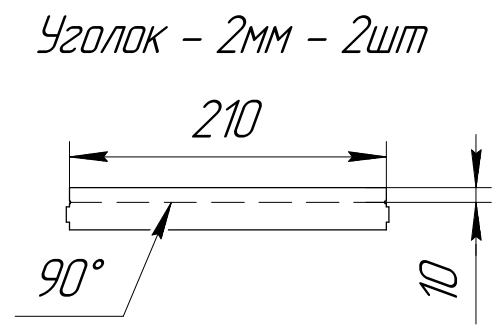

Ножка 2 - 2мм - 2шт

Уголок полки 2 - 2мм - 2шт

Уголок полки 1 - 2мм - 2шт

Уголок - 2мм - 2шт

Столик - 1,5мм - 1шт

Крышка - 1,5мм - 1шт

Крышка стол - 1,5мм - 1шт

Кронштейн ножки 1 - 3мм - 2шт

Кронштейн ножки 2 - 3мм - 2шт

Логотип - 3мм - 1шт

Кронштейн столика - 3мм - 2шт

Боковина - 2мм - 2шт

Изм.	Лист	№ докум.	Подп.	Дата

Инд. № подл.	Подп. и дата
Взам. инв. №	Инв. № дубл.

Основание - 2мм - 1шт

Кронштейн ножки 1 - 3мм - 2шт