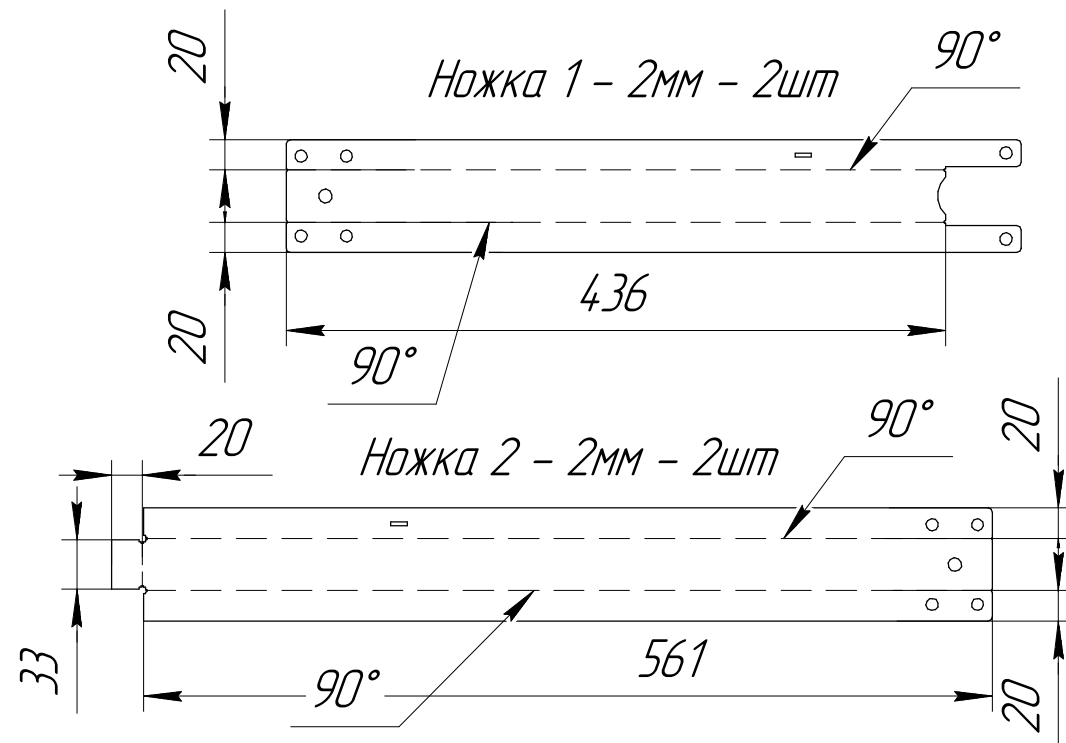

Ножка 2 - 2мм - 2шт

Уголок полки 2 - 2мм - 2шт

Уголок полки 1 - 2мм - 2шт

Уголок - 2мм - 2шт

Столик - 1,5мм - 1шт

Крышка - 1,5мм - 1шт

Крышка стол - 1,5мм - 1шт

Кронштейн ножки 1 - 3мм - 2шт

Кронштейн ножки 2 - 3мм - 2шт

Логотип - 3мм - 1шт

Кронштейн столика - 3мм - 2шт

Боковина - 2мм - 2шт

Изм.	Лист	№ докум.	Подп.	Дата

Инд. № подл.	Подп. и дата
Взам. инв. №	Инв. № дубл.

Основание - 2мм - 1шт

Кронштейн ножки 1 - 3мм - 2шт