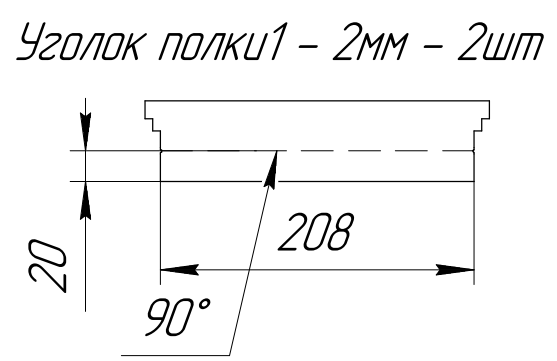

Кронштейн ножки 2 - 3мм - 2шт

Логотип - 3мм - 1шт

Кронштейн столика - 3мм - 2шт

Боковина - 2мм - 2шт

Изм.	Лист	№ докум.	Подп.	Дата

Инд. № подл.	Подп. и дата
Взам. инв. №	Инв. № дубл.

Основание - 2мм - 1шт

Кронштейн ножки 1 - 3мм - 2шт