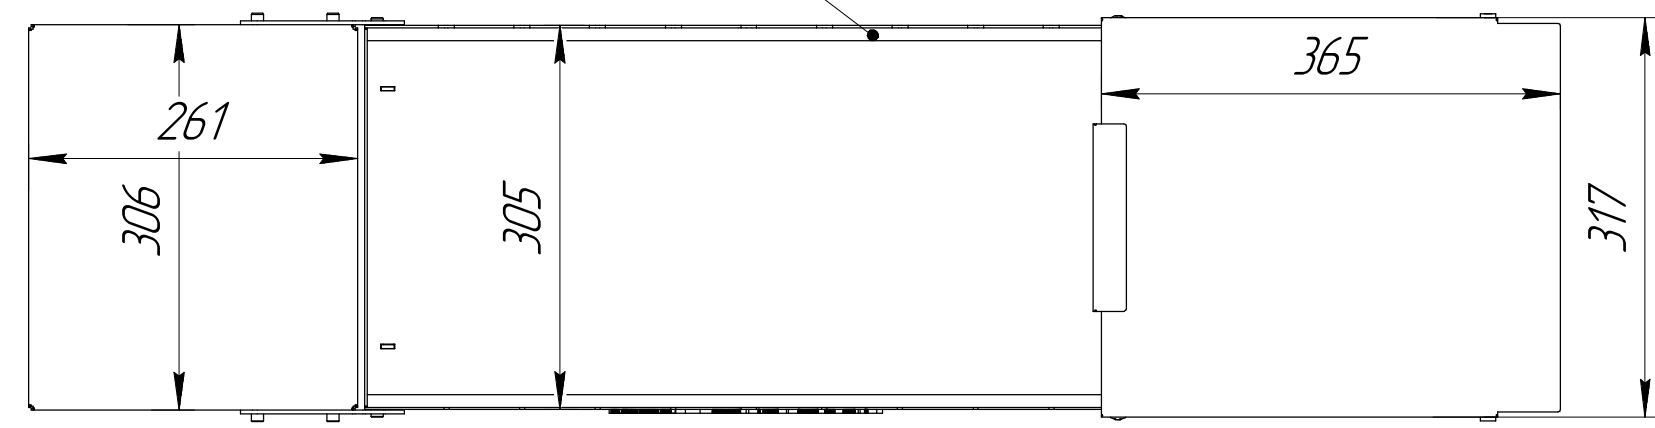

Перв. примен.
Справ. №
Подп. и дата
Инв. № дробл.
Взам. инв. №
Инв. № подл.

Мангал Master Plus M23

B-B

Поз	Наименование	Кол
1	Колесо $\phi 75$	2
2	Основание - 2мм	1
3	Боковина - 2мм	2
4	Уголок полки1 - 2мм	2
5	Уголок полки2 - 2мм	2
6	Уголок - 2мм	2
7	Ножка 1 - 2мм	2
8	Ножка 2 - 2мм	2
9	Логотип - 3мм	1
10	Кронштейн ножки 1 - 3мм	2
11	Кронштейн ножки 2 - 3мм	2
12	Кронштейн столика - 3мм	2
13	Шайба 3мм	2
14	Столик 1,5мм	1
15	Крышка 1,5мм	1
16	Крышка стол 1,5мм	1
20	Квадрат 10 L=605мм	2
21	Круг $\phi 6$ L=265мм	9
22	Круг $\phi 6$ L=325мм	1
23	Пруток $\phi 8$ L=50мм	8
24	Гайка заклепка М6	6
25	Винт М6х20	2
26	Винт барашек М6	4
27	Винт М6х12 DIN912	8
28	Гайка М6	8

Ножка 2 - 2мм - 2шт

Уголок полки 2 - 2мм - 2шт

Уголок полки 1 - 2мм - 2шт

Уголок - 2мм - 2шт

Столик - 1,5мм - 1шт

Крышка - 1,5мм - 1шт

Крышка стол - 1,5мм - 1шт

Кронштейн ножки 1 - 3мм - 2шт

Кронштейн ножки 2 - 3мм - 2шт

Логотип - 3мм - 1шт

Кронштейн столика - 3мм - 2шт

Боковина - 2мм - 2шт

Изм.	Лист	№ докум.	Подп.	Дата

Инд. № подл.	Подп. и дата
Взам. инв. №	Инв. № дубл.

Основание - 2мм - 1шт

Кронштейн ножки 1 - 3мм - 2шт