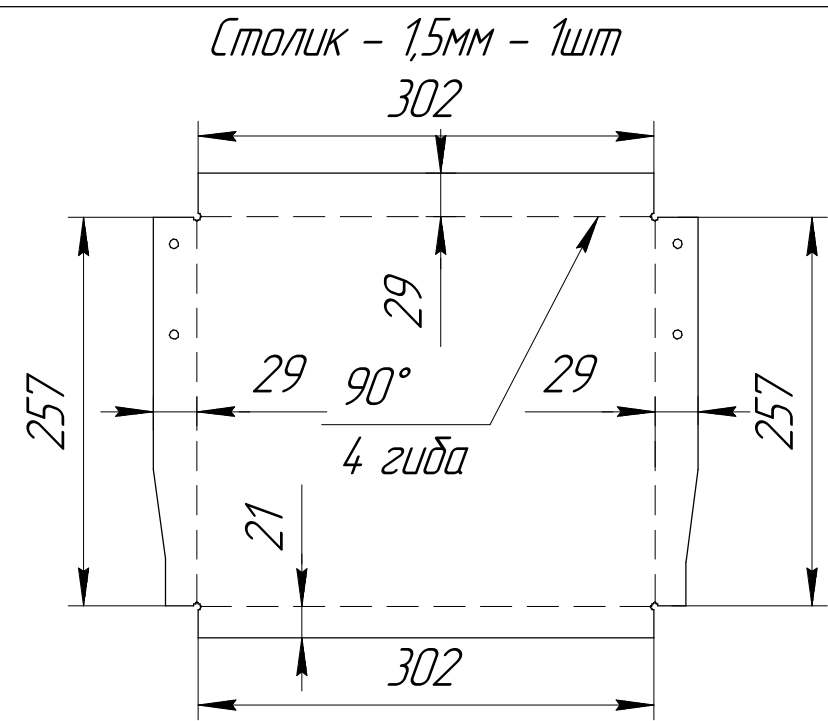

Ножка 2 - 2мм - 2шт

Уголок полки 2 - 2мм - 2шт

Уголок полки 1 - 2мм - 2шт

Уголок - 2мм - 2шт

Столик - 1,5мм - 1шт

Крышка - 1,5мм - 1шт

Крышка стол - 1,5мм - 1шт

Кронштейн ножки 1 - 3мм - 2шт

Кронштейн ножки 2 - 3мм - 2шт

Логотип - 3мм - 1шт

Кронштейн столика - 3мм - 2шт

Боковина - 2мм - 2шт

Изм.	Лист	№ докум.	Подп.	Дата

Инд. № подл.	Подп. и дата
Взам. инв. №	Инв. № дубл.

Основание - 2мм - 1шт

Кронштейн ножки 1 - 3мм - 2шт