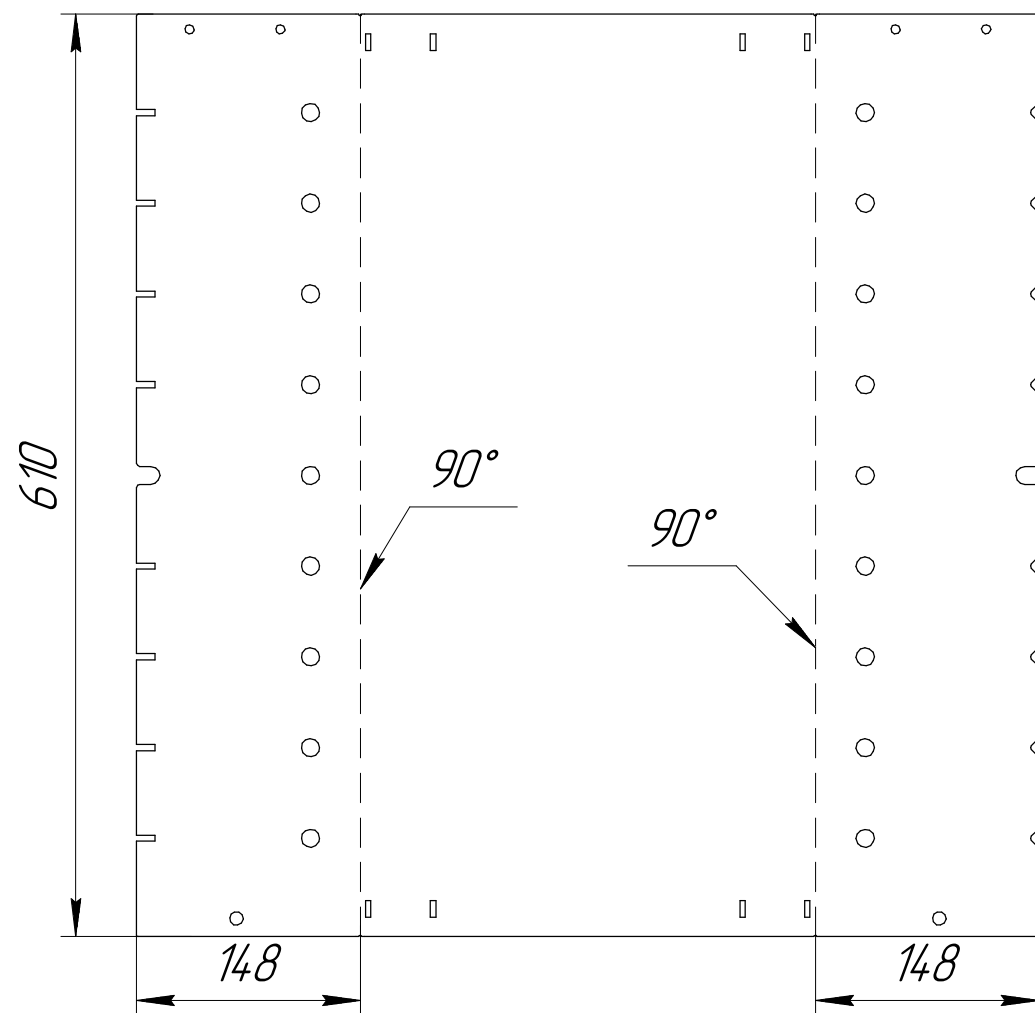

Ножка 2 - 2мм - 2шт

Уголок полки 2 - 2мм - 2шт

Уголок полки 1 - 2мм - 2шт

Уголок - 2мм - 2шт

Столик - 1,5мм - 1шт

Крышка - 1,5мм - 1шт

Крышка стол - 1,5мм - 1шт

Кронштейн ножки 1 - 3мм - 2шт

Кронштейн ножки 2 - 3мм - 2шт

Логотип - 3мм - 1шт

Кронштейн столика - 3мм - 2шт

Боковина - 2мм - 2шт

Изм.	Лист	№ докум.	Подп.	Дата

Инд. № подл.	Подп. и дата
Взам. инв. №	Инв. № дубл.

Основание - 2мм - 1шт

Кронштейн ножки 1 - 3мм - 2шт