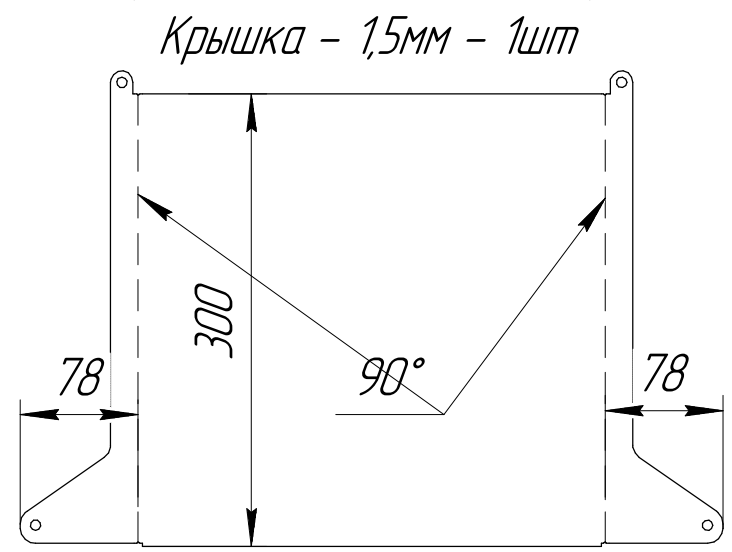

Ножка 2 - 2мм - 2шт

Уголок полки 2 - 2мм - 2шт

Уголок полки 1 - 2мм - 2шт

Уголок - 2мм - 2шт

Столик - 1,5мм - 1шт

Крышка - 1,5мм - 1шт

Крышка стол - 1,5мм - 1шт

Кронштейн ножки 1 - 3мм - 2шт

Кронштейн ножки 2 - 3мм - 2шт

Логотип - 3мм - 1шт

Кронштейн столика - 3мм - 2шт

Боковина - 2мм - 2шт

Изм.	Лист	№ докум.	Подп.	Дата

Инд. № подл.	Подп. и дата
Взам. инв. №	Инв. № дубл.

Основание - 2мм - 1шт

Кронштейн ножки 1 - 3мм - 2шт