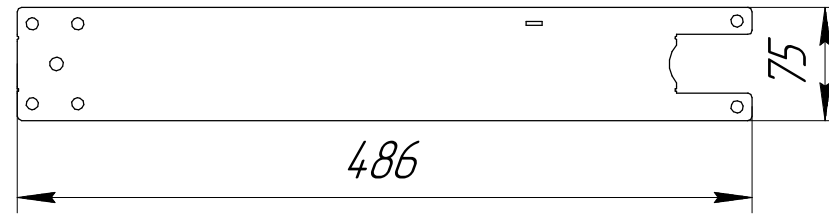

Перв. примен.
Справ. №
Подп. и дата
Инв. № дробл.
Взам. инв. №
Инв. № подл.

Мангал Master Plus M23

B-B

Поз	Наименование	Кол
1	Колесо $\phi 75$	2
2	Основание - 2мм	1
3	Боковина - 2мм	2
4	Уголок полки1 - 2мм	2
5	Уголок полки2 - 2мм	2
6	Уголок - 2мм	2
7	Ножка 1 - 2мм	2
8	Ножка 2 - 2мм	2
9	Логотип - 3мм	1
10	Кронштейн ножки 1 - 3мм	2
11	Кронштейн ножки 2 - 3мм	2
12	Кронштейн столика - 3мм	2
13	Шайба 3мм	2
14	Столик 1,5мм	1
15	Крышка 1,5мм	1
16	Крышка стол 1,5мм	1
20	Квадрат 10 L=605мм	2
21	Круг $\phi 6$ L=265мм	9
22	Круг $\phi 6$ L=325мм	1
23	Пруток $\phi 8$ L=50мм	8
24	Гайка заклепка М6	6
25	Винт М6х20	2
26	Винт барашек М6	4
27	Винт М6х12 DIN912	8
28	Гайка М6	8

Изм.	Лист	№ докум.	Подп.	Дата
Разраб.				09.06.23
Проб.				
Т.контр.				
Н.контр.				
Утв.				

Мангал Master Plus M23

Сборка

Лит.	Масса	Масштаб
	18,3	1:1
Лист 1	Листов 3	

Основание - 2мм - 1шт

Ножка 1 - 2мм - 2шт

Ножка 2 - 2мм - 2шт

Уголок полки 2 - 2мм - 2шт

Уголок полки 1 - 2мм - 2шт

Уголок - 2мм - 2шт

Столик - 1,5мм - 1шт

Крышка - 1,5мм - 1шт

Крышка стол - 1,5мм - 1шт

Кронштейн ножки 1 - 3мм - 2шт

Кронштейн ножки 2 - 3мм - 2шт

Логотип - 3мм - 1шт

Кронштейн столика - 3мм - 2шт

Боковина - 2мм - 2шт

Изм.	Лист	№ докум.	Подп.	Дата

Инд. № подл.	Подп. и дата
Взам. инв. №	Инв. № дубл.

Основание - 2мм - 1шт

Кронштейн ножки 1 - 3мм - 2шт