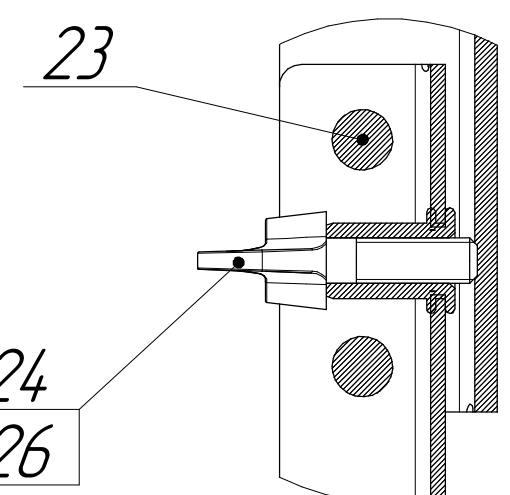

Перв. примен.
Справ. №
Подп. и дата
Инв. № дробл.
Взам. инв. №
Инв. № подл.

Мангал Master Plus M23

B-B

Поз	Наименование	Кол
1	Колесо $\phi 75$	2
2	Основание - 2мм	1
3	Боковина - 2мм	2
4	Уголок полки1 - 2мм	2
5	Уголок полки2 - 2мм	2
6	Уголок - 2мм	2
7	Ножка 1 - 2мм	2
8	Ножка 2 - 2мм	2
9	Логотип - 3мм	1
10	Кронштейн ножки 1 - 3мм	2
11	Кронштейн ножки 2 - 3мм	2
12	Кронштейн столика - 3мм	2
13	Шайба 3мм	2
14	Столик 1,5мм	1
15	Крышка 1,5мм	1
16	Крышка стол 1,5мм	1
20	Квадрат 10 L=605мм	2
21	Круг $\phi 6$ L=265мм	9
22	Круг $\phi 6$ L=325мм	1
23	Пруток $\phi 8$ L=50мм	8
24	Гайка заклепка М6	6
25	Винт М6х20	2
26	Винт барашек М6	4
27	Винт М6х12 DIN912	8
28	Гайка М6	8

Изм.	Лист	№ докум.	Подп.	Дата
Разраб.				09.06.23
Проб.				
Т.контр.				
Н.контр.				
Утв.				

Мангал Master Plus M23

Сборка

Лит.	Масса	Масштаб
	18,3	1:1
Лист 1	Листов 3	

Основание - 2мм - 1шт

Ножка 1 - 2мм - 2шт

Кронштейн ножки 2 - 3мм - 2шт

Логотип - 3мм - 1шт

Кронштейн столика - 3мм - 2шт

Боковина - 2мм - 2шт

Изм.	Лист	№ докум.	Подп.	Дата

Инд. № подл.	Подп. и дата
Взам. инв. №	Инв. № дубл.

Основание - 2мм - 1шт

Кронштейн ножки 1 - 3мм - 2шт