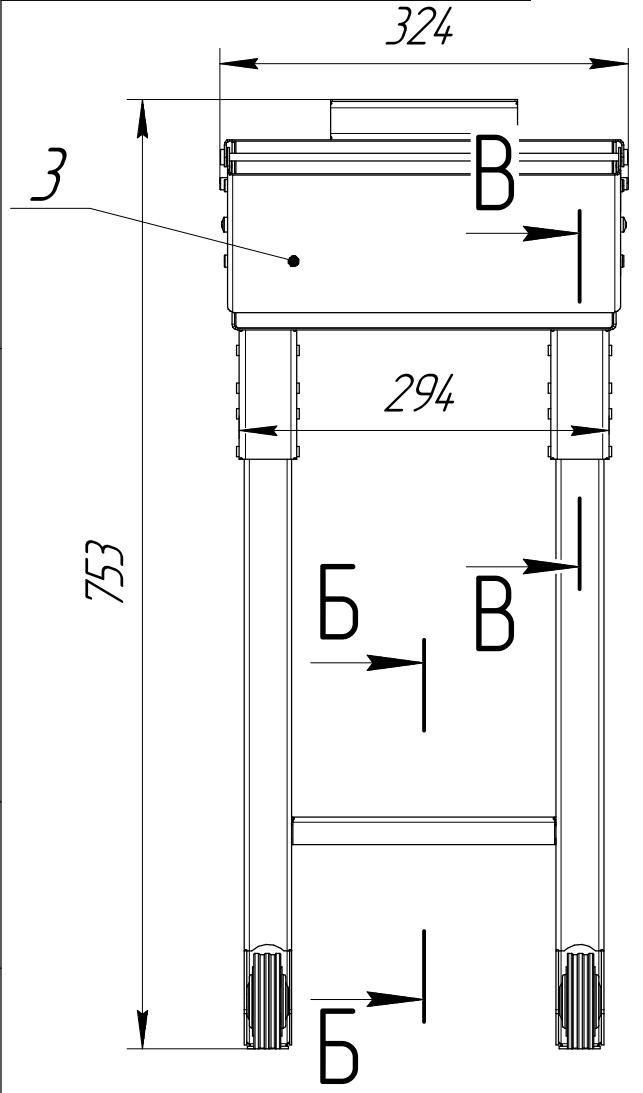

Перв. примен.
Справ. №
Подп. и дата
Инв. № дробл.
Взам. инв. №
Инв. № подл.

Мангал Master Plus M23

B-B

Поз	Наименование	Кол
1	Колесо $\phi 75$	2
2	Основание - 2мм	1
3	Боковина - 2мм	2
4	Уголок полки1 - 2мм	2
5	Уголок полки2 - 2мм	2
6	Уголок - 2мм	2
7	Ножка 1 - 2мм	2
8	Ножка 2 - 2мм	2
9	Логотип - 3мм	1
10	Кронштейн ножки 1 - 3мм	2
11	Кронштейн ножки 2 - 3мм	2
12	Кронштейн столика - 3мм	2
13	Шайба 3мм	2
14	Столик 1,5мм	1
15	Крышка 1,5мм	1
16	Крышка стол 1,5мм	1
20	Квадрат 10 L=605мм	2
21	Круг $\phi 6$ L=265мм	9
22	Круг $\phi 6$ L=325мм	1
23	Пруток $\phi 8$ L=50мм	8
24	Гайка заклепка М6	6
25	Винт М6х20	2
26	Винт барашек М6	4
27	Винт М6х12 DIN912	8
28	Гайка М6	8

Изм.	Лист	№ докум.	Подп.	Дата
Разраб.				09.06.23
Проб.				
Т.контр.				
Н.контр.				
Утв.				

Мангал Master Plus M23

Сборка

Лит.	Масса	Масштаб
	18,3	1:1
Лист 1	Листов 3	

Основание - 2мм - 1шт

Ножка 1 - 2мм - 2шт

Ножка 2 - 2мм - 2шт

Уголок полки 2 - 2мм - 2шт

Уголок полки 1 - 2мм - 2шт

Уголок - 2мм - 2шт

Столик - 1,5мм - 1шт

Крышка - 1,5мм - 1шт

Крышка стол - 1,5мм - 1шт

Кронштейн ножки 1 - 3мм - 2шт

Кронштейн ножки 2 - 3мм - 2шт

Логотип - 3мм - 1шт

Кронштейн столика - 3мм - 2шт

Боковина - 2мм - 2шт

Изм.	Лист	№ докум.	Подп.	Дата

Инд. № подл.	Подп. и дата
Взам. инв. №	Инв. № дубл.

Основание - 2мм - 1шт

Кронштейн ножки 1 - 3мм - 2шт