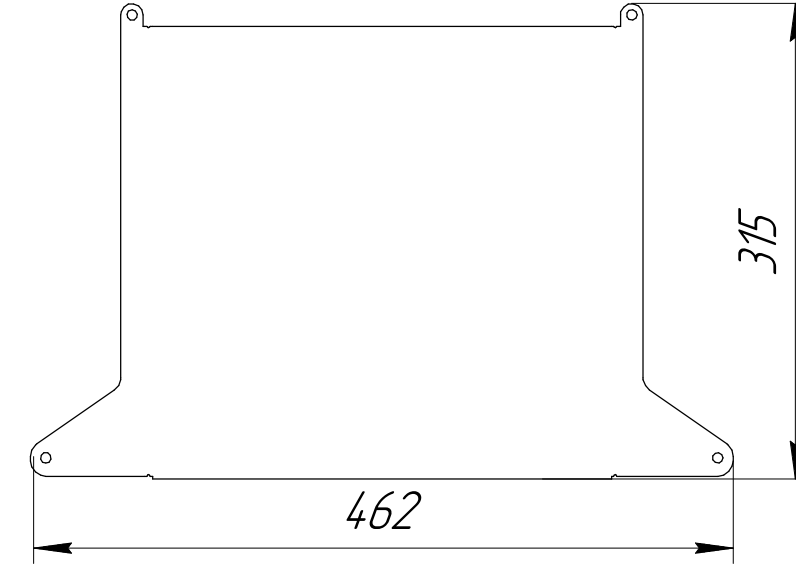

Ножка 2 - 2мм - 2шт

Уголок полки 2 - 2мм - 2шт

Уголок полки 1 - 2мм - 2шт

Уголок - 2мм - 2шт

Столик - 1,5мм - 1шт

Крышка - 1,5мм - 1шт

Крышка стол - 1,5мм - 1шт

Кронштейн ножки 1 - 3мм - 2шт

Кронштейн ножки 2 - 3мм - 2шт

Логотип - 3мм - 1шт

Кронштейн столика - 3мм - 2шт

Боковина - 2мм - 2шт

Изм.	Лист	№ докум.	Подп.	Дата

Инд. № подл.	Подп. и дата
Взам. инв. №	Инв. № дубл.

Основание - 2мм - 1шт

Кронштейн ножки 1 - 3мм - 2шт