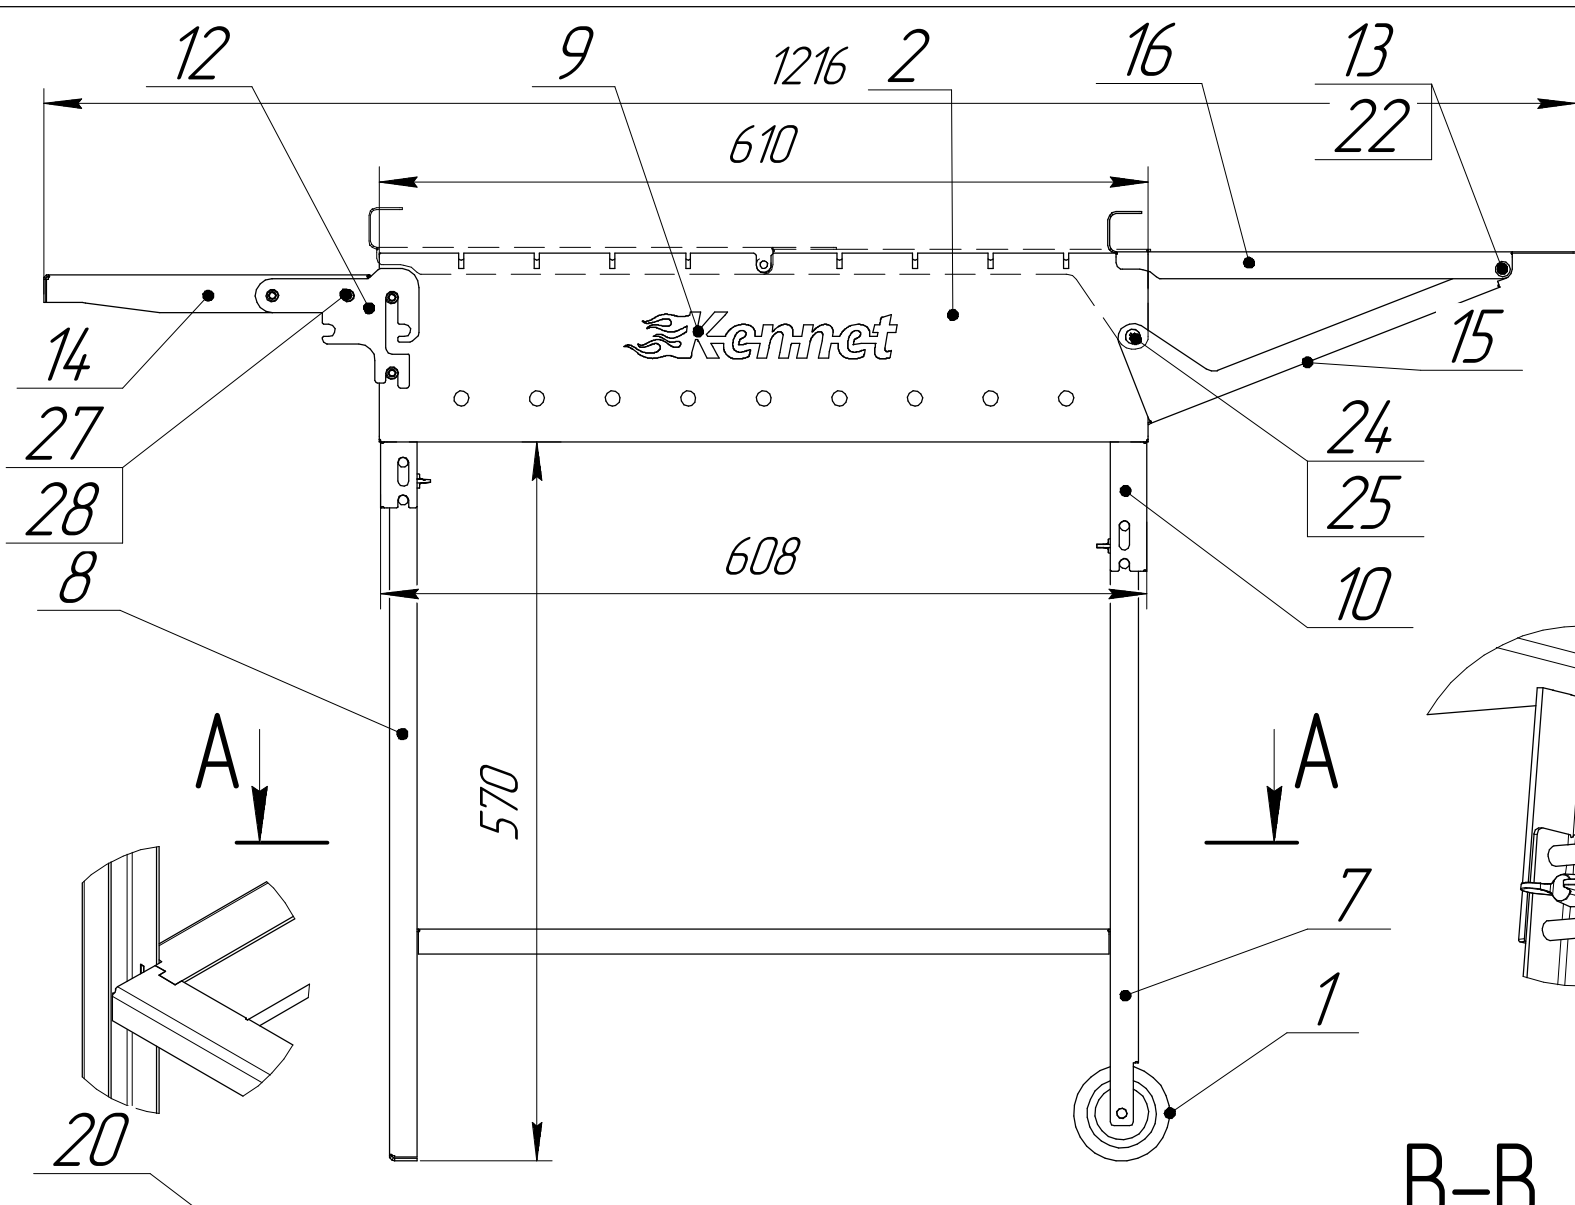

Перв. примен.
Справ. №
Подп. и дата
Инв. № дробл.
Взам. инв. №
Инв. № подл.

Мангал Master Plus M23

B-B

Поз	Наименование	Кол
1	Колесо $\phi 75$	2
2	Основание - 2мм	1
3	Боковина - 2мм	2
4	Уголок полки1 - 2мм	2
5	Уголок полки2 - 2мм	2
6	Уголок - 2мм	2
7	Ножка 1 - 2мм	2
8	Ножка 2 - 2мм	2
9	Логотип - 3мм	1
10	Кронштейн ножки 1 - 3мм	2
11	Кронштейн ножки 2 - 3мм	2
12	Кронштейн столика - 3мм	2
13	Шайба 3мм	2
14	Столик 1,5мм	1
15	Крышка 1,5мм	1
16	Крышка стол 1,5мм	1
20	Квадрат 10 L=605мм	2
21	Круг $\phi 6$ L=265мм	9
22	Круг $\phi 6$ L=325мм	1
23	Пруток $\phi 8$ L=50мм	8
24	Гайка заклепка М6	6
25	Винт М6х20	2
26	Винт барашек М6	4
27	Винт М6х12 DIN912	8
28	Гайка М6	8

Изм.	Лист	№ докум.	Подп.	Дата
Разраб.				09.06.23
Проб.				
Т.контр.				
Н.контр.				
Утв.				

Мангал Master Plus M23

Сборка

Лит.	Масса	Масштаб
	18,3	1:1
Лист 1	Листов 3	

Основание - 2мм - 1шт

Ножка 1 - 2мм - 2шт

Ножка 2 - 2мм - 2шт

Уголок полки 2 - 2мм - 2шт

Уголок полки 1 - 2мм - 2шт

Уголок - 2мм - 2шт

Столик - 1,5мм - 1шт

Крышка - 1,5мм - 1шт

Крышка стол - 1,5мм - 1шт

Кронштейн ножки 1 - 3мм - 2шт

Кронштейн ножки 2 - 3мм - 2шт

Логотип - 3мм - 1шт

Кронштейн столика - 3мм - 2шт

Боковина - 2мм - 2шт

Изм.	Лист	№ докум.	Подп.	Дата

Инд. № подл.	Подп. и дата
Взам. инв. №	Инв. № дубл.

Основание - 2мм - 1шт

Кронштейн ножки 1 - 3мм - 2шт