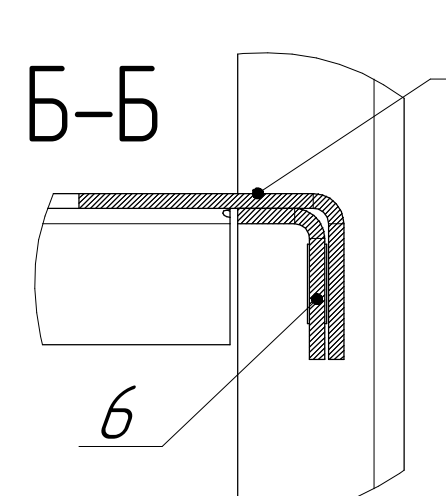

Перв. примен.
Справ. №
Подп. и дата
Инв. № дробл.
Взам. инв. №
Инв. № подл.

Мангал Master Plus M23

B-B

Поз	Наименование	Кол
1	Колесо $\phi 75$	2
2	Основание - 2мм	1
3	Боковина - 2мм	2
4	Уголок полки1 - 2мм	2
5	Уголок полки2 - 2мм	2
6	Уголок - 2мм	2
7	Ножка 1 - 2мм	2
8	Ножка 2 - 2мм	2
9	Логотип - 3мм	1
10	Кронштейн ножки 1 - 3мм	2
11	Кронштейн ножки 2 - 3мм	2
12	Кронштейн столика - 3мм	2
13	Шайба 3мм	2
14	Столик 1,5мм	1
15	Крышка 1,5мм	1
16	Крышка стол 1,5мм	1
20	Квадрат 10 L=605мм	2
21	Круг $\phi 6$ L=265мм	9
22	Круг $\phi 6$ L=325мм	1
23	Пруток $\phi 8$ L=50мм	8
24	Гайка заклепка М6	6
25	Винт М6х20	2
26	Винт барашек М6	4
27	Винт М6х12 DIN912	8
28	Гайка М6	8

Изм.	Лист	№ докум.	Подп.	Дата
Разраб.				09.06.23
Проб.				
Т.контр.				
Н.контр.				
Утв.				

Мангал Master Plus M23

Сборка

Лит.	Масса	Масштаб
	18,3	1:1
Лист 1	Листов 3	

Основание - 2мм - 1шт

Ножка 1 - 2мм - 2шт

Ножка 2 - 2мм - 2шт

Уголок полки 2 - 2мм - 2шт

Уголок полки 1 - 2мм - 2шт

Уголок - 2мм - 2шт

Столик - 1,5мм - 1шт

Крышка - 1,5мм - 1шт

Крышка стол - 1,5мм - 1шт

Кронштейн ножки 1 - 3мм - 2шт

Кронштейн ножки 2 - 3мм - 2шт

Логотип - 3мм - 1шт

Кронштейн столика - 3мм - 2шт

Боковина - 2мм - 2шт

Изм.	Лист	№ докум.	Подп.	Дата

Инд. № подл.	Подп. и дата
Взам. инв. №	Инв. № дубл.

Основание - 2мм - 1шт

Кронштейн ножки 1 - 3мм - 2шт