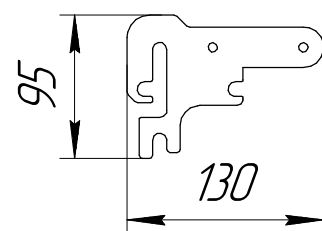

Перв. примен.
Справ. №
Подп. и дата
Инв. № дробл.
Взам. инв. №
Инв. № подл.

Мангал Master Plus M23

B-B

Поз	Наименование	Кол
1	Колесо $\phi 75$	2
2	Основание - 2мм	1
3	Боковина - 2мм	2
4	Уголок полки1 - 2мм	2
5	Уголок полки2 - 2мм	2
6	Уголок - 2мм	2
7	Ножка 1 - 2мм	2
8	Ножка 2 - 2мм	2
9	Логотип - 3мм	1
10	Кронштейн ножки 1 - 3мм	2
11	Кронштейн ножки 2 - 3мм	2
12	Кронштейн столика - 3мм	2
13	Шайба 3мм	2
14	Столик 1,5мм	1
15	Крышка 1,5мм	1
16	Крышка стол 1,5мм	1
20	Квадрат 10 L=605мм	2
21	Круг $\phi 6$ L=265мм	9
22	Круг $\phi 6$ L=325мм	1
23	Пруток $\phi 8$ L=50мм	8
24	Гайка заклепка М6	6
25	Винт М6х20	2
26	Винт барашек М6	4
27	Винт М6х12 DIN912	8
28	Гайка М6	8

Ножка 2 - 2мм - 2шт

Уголок полки 2 - 2мм - 2шт

Уголок полки 1 - 2мм - 2шт

Уголок - 2мм - 2шт

Столик - 1,5мм - 1шт

Крышка - 1,5мм - 1шт

Крышка стол - 1,5мм - 1шт

Кронштейн ножки 1 - 3мм - 2шт

Кронштейн ножки 2 - 3мм - 2шт

Логотип - 3мм - 1шт

Кронштейн столика - 3мм - 2шт

Боковина - 2мм - 2шт

Изм.	Лист	№ докум.	Подп.	Дата

Инд. № подл.	Подп. и дата
Взам. инв. №	Инв. № дубл.

Основание - 2мм - 1шт

Кронштейн ножки 1 - 3мм - 2шт