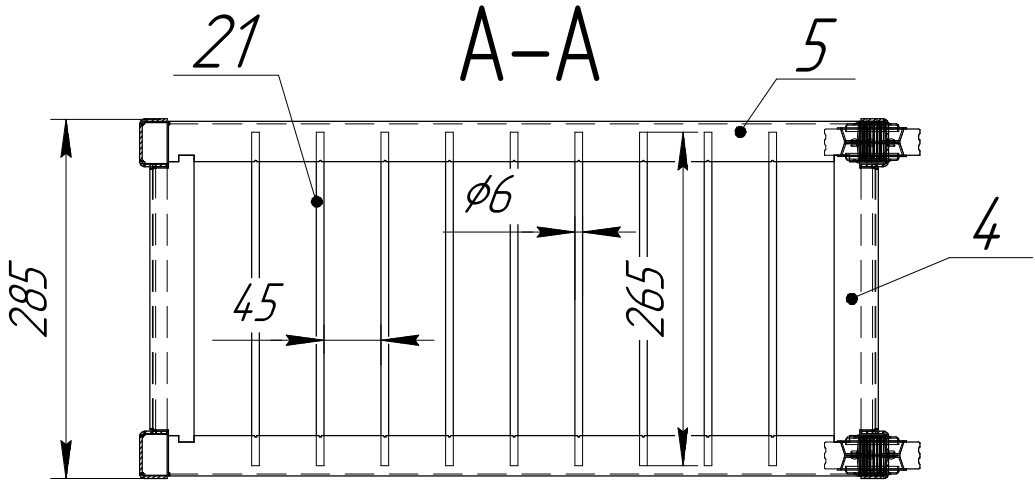

Перв. примен.
Справ. №
Подп. и дата
Инв. № дробл.
Взам. инв. №
Инв. № подл.

Мангал Master Plus M23

B-B

Поз	Наименование	Кол
1	Колесо $\phi 75$	2
2	Основание - 2мм	1
3	Боковина - 2мм	2
4	Уголок полки1 - 2мм	2
5	Уголок полки2 - 2мм	2
6	Уголок - 2мм	2
7	Ножка 1 - 2мм	2
8	Ножка 2 - 2мм	2
9	Логотип - 3мм	1
10	Кронштейн ножки 1 - 3мм	2
11	Кронштейн ножки 2 - 3мм	2
12	Кронштейн столика - 3мм	2
13	Шайба 3мм	2
14	Столик 1,5мм	1
15	Крышка 1,5мм	1
16	Крышка стол 1,5мм	1
20	Квадрат 10 L=605мм	2
21	Круг $\phi 6$ L=265мм	9
22	Круг $\phi 6$ L=325мм	1
23	Пруток $\phi 8$ L=50мм	8
24	Гайка заклепка М6	6
25	Винт М6х20	2
26	Винт барашек М6	4
27	Винт М6х12 DIN912	8
28	Гайка М6	8

Изм.	Лист	№ докум.	Подп.	Дата
Разраб.				09.06.23
Проб.				
Т.контр.				
Н.контр.				
Утв.				

Мангал Master Plus M23

Сборка

Лит.	Масса	Масштаб
	18,3	1:1
Лист 1	Листов 3	

Основание - 2мм - 1шт

Ножка 1 - 2мм - 2шт

Ножка 2 - 2мм - 2шт

Уголок полки 2 - 2мм - 2шт

Уголок полки 1 - 2мм - 2шт

Уголок - 2мм - 2шт

Столик - 1,5мм - 1шт

Крышка - 1,5мм - 1шт

Крышка стол - 1,5мм - 1шт

Кронштейн ножки 1 - 3мм - 2шт

Кронштейн ножки 2 - 3мм - 2шт

Логотип - 3мм - 1шт

Кронштейн столика - 3мм - 2шт

Боковина - 2мм - 2шт

Изм.	Лист	№ докум.	Подп.	Дата

Инд. № подл.	Подп. и дата
Взам. инв. №	Инв. № дубл.

Основание - 2мм - 1шт

Кронштейн ножки 1 - 3мм - 2шт