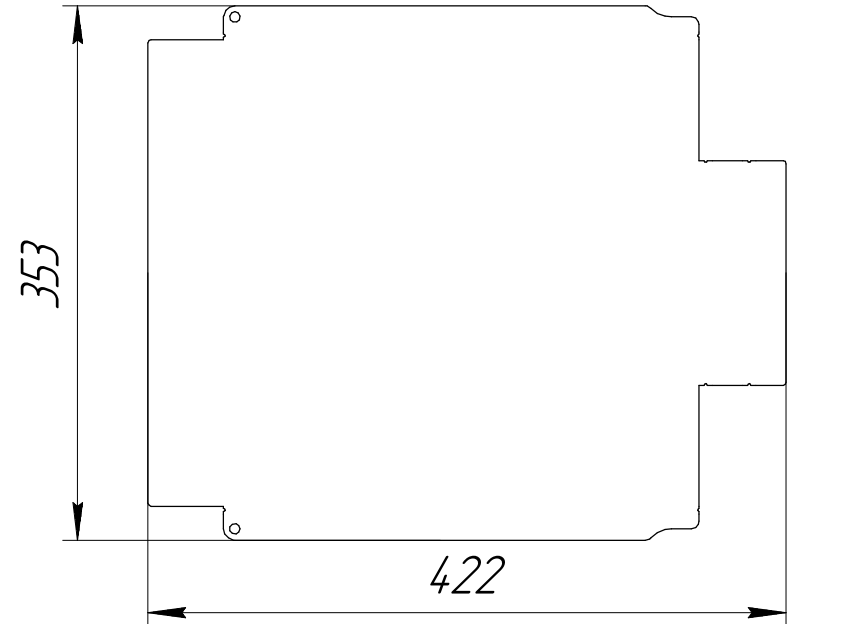

Ножка 2 - 2мм - 2шт

Уголок полки 2 - 2мм - 2шт

Уголок полки 1 - 2мм - 2шт

Уголок - 2мм - 2шт

Столик - 1,5мм - 1шт

Крышка - 1,5мм - 1шт

Крышка стол - 1,5мм - 1шт

Кронштейн ножки 1 - 3мм - 2шт

Кронштейн ножки 2 - 3мм - 2шт

Логотип - 3мм - 1шт

Кронштейн столика - 3мм - 2шт

Боковина - 2мм - 2шт

Изм.	Лист	№ докум.	Подп.	Дата

Инд. № подл.	Подп. и дата
Взам. инв. №	Инв. № дубл.

Основание - 2мм - 1шт

Кронштейн ножки 1 - 3мм - 2шт